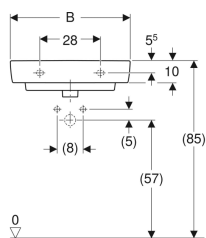

Раковина Geberit Renova Compact

Образец

- Сочетается с полупьедесталом

Цели применения

- Подходит для установки в небольших санузлах и гостевых туалетах

Характеристики

- Возможна установка на мебель

Технические характеристики

Материал | Сантехнический фарфор

Арт. №	Цвет / поверхность	Отверстие под смеситель	Перелив	B	B1	B2	Ширина тумбы	H	T
226155000	Белый	По центру	На виду	55 см	49 см	27.5 см	50 см	17 см	37 см
500.928.00.1	Белый	Без	Без	55 см	49 см	– см	50 см	17 см	37 см
226160000	Белый	По центру	На виду	60 см	54 см	30 см	54.9 см	17 см	37 см

- При установке с полупьедесталом присоединительные размеры следует смотреть в чертежах полупьедестала
- Полупьедестал можно устанавливать только с сифоном, внешний диаметр макс. 32 мм