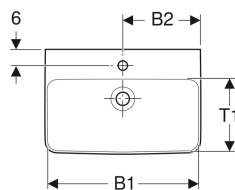

Раковина Geberit Renova Compact

Образец

- Сочетается с полупьедесталом

Цели применения

- Подходит для установки в небольших санузлах и гостевых туалетах

Характеристики

- Возможна установка на мебель

Технические характеристики

Материал | Сантехнический фарфор

Арт. №	Цвет / поверхность	Отверстие под смеситель	Перелив	B	B1	B2	Ширина тумбы	H	T
226155000	Белый	По центру	На виду	55 см	49 см	27.5 см	50 см	17 см	37 см
500.928.00.1	Белый	Без	Без	55 см	49 см	– см	50 см	17 см	37 см
226160000	Белый	По центру	На виду	60 см	54 см	30 см	54.9 см	17 см	37 см

- При установке с полупьедесталом присоединительные размеры следует смотреть в чертежах полупьедестала
- Полупьедестал можно устанавливать только с сифоном, внешний диаметр макс. 32 мм