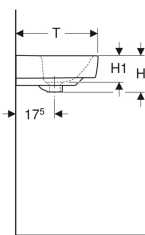

- Сочетается с полупьедесталом

Цели применения

- Подходит для установки в небольших санузлах и гостевых туалетах

Характеристики

- Возможна установка на мебель

Технические характеристики

Материал | Сантехнический фарфор

Арт. №	Цвет / поверхность	Отверстие под смеситель	Перелив	B	B1	B2	Ширина тумбы	H	T
226155000	Белый	По центру	На виду	55 см	49 см	27.5 см	50 см	17 см	37 см
500.928.00.1	Белый	Без	Без	55 см	49 см	– см	50 см	17 см	37 см
226160000	Белый	По центру	На виду	60 см	54 см	30 см	54.9 см	17 см	37 см

Принадлежности

- Сифон бутылочный Geberit для раковин, горизонтальный выпуск
- Сифон бутылочный Geberit для раковин, компактная модель, горизонтальный выпуск
- Донный клапан Geberit с отводом без возможности перекрытия слива и с крышкой клапана

- При установке с полупьедесталом присоединительные размеры следует смотреть в чертежах полупьедестала
- Полупьедестал можно устанавливать только с сифоном, внешний диаметр макс. 32 мм